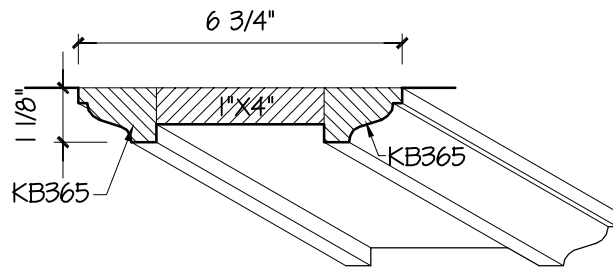

## WALL BEAM

## MAIN BEAM

SCALE: 3" = 1'-0"